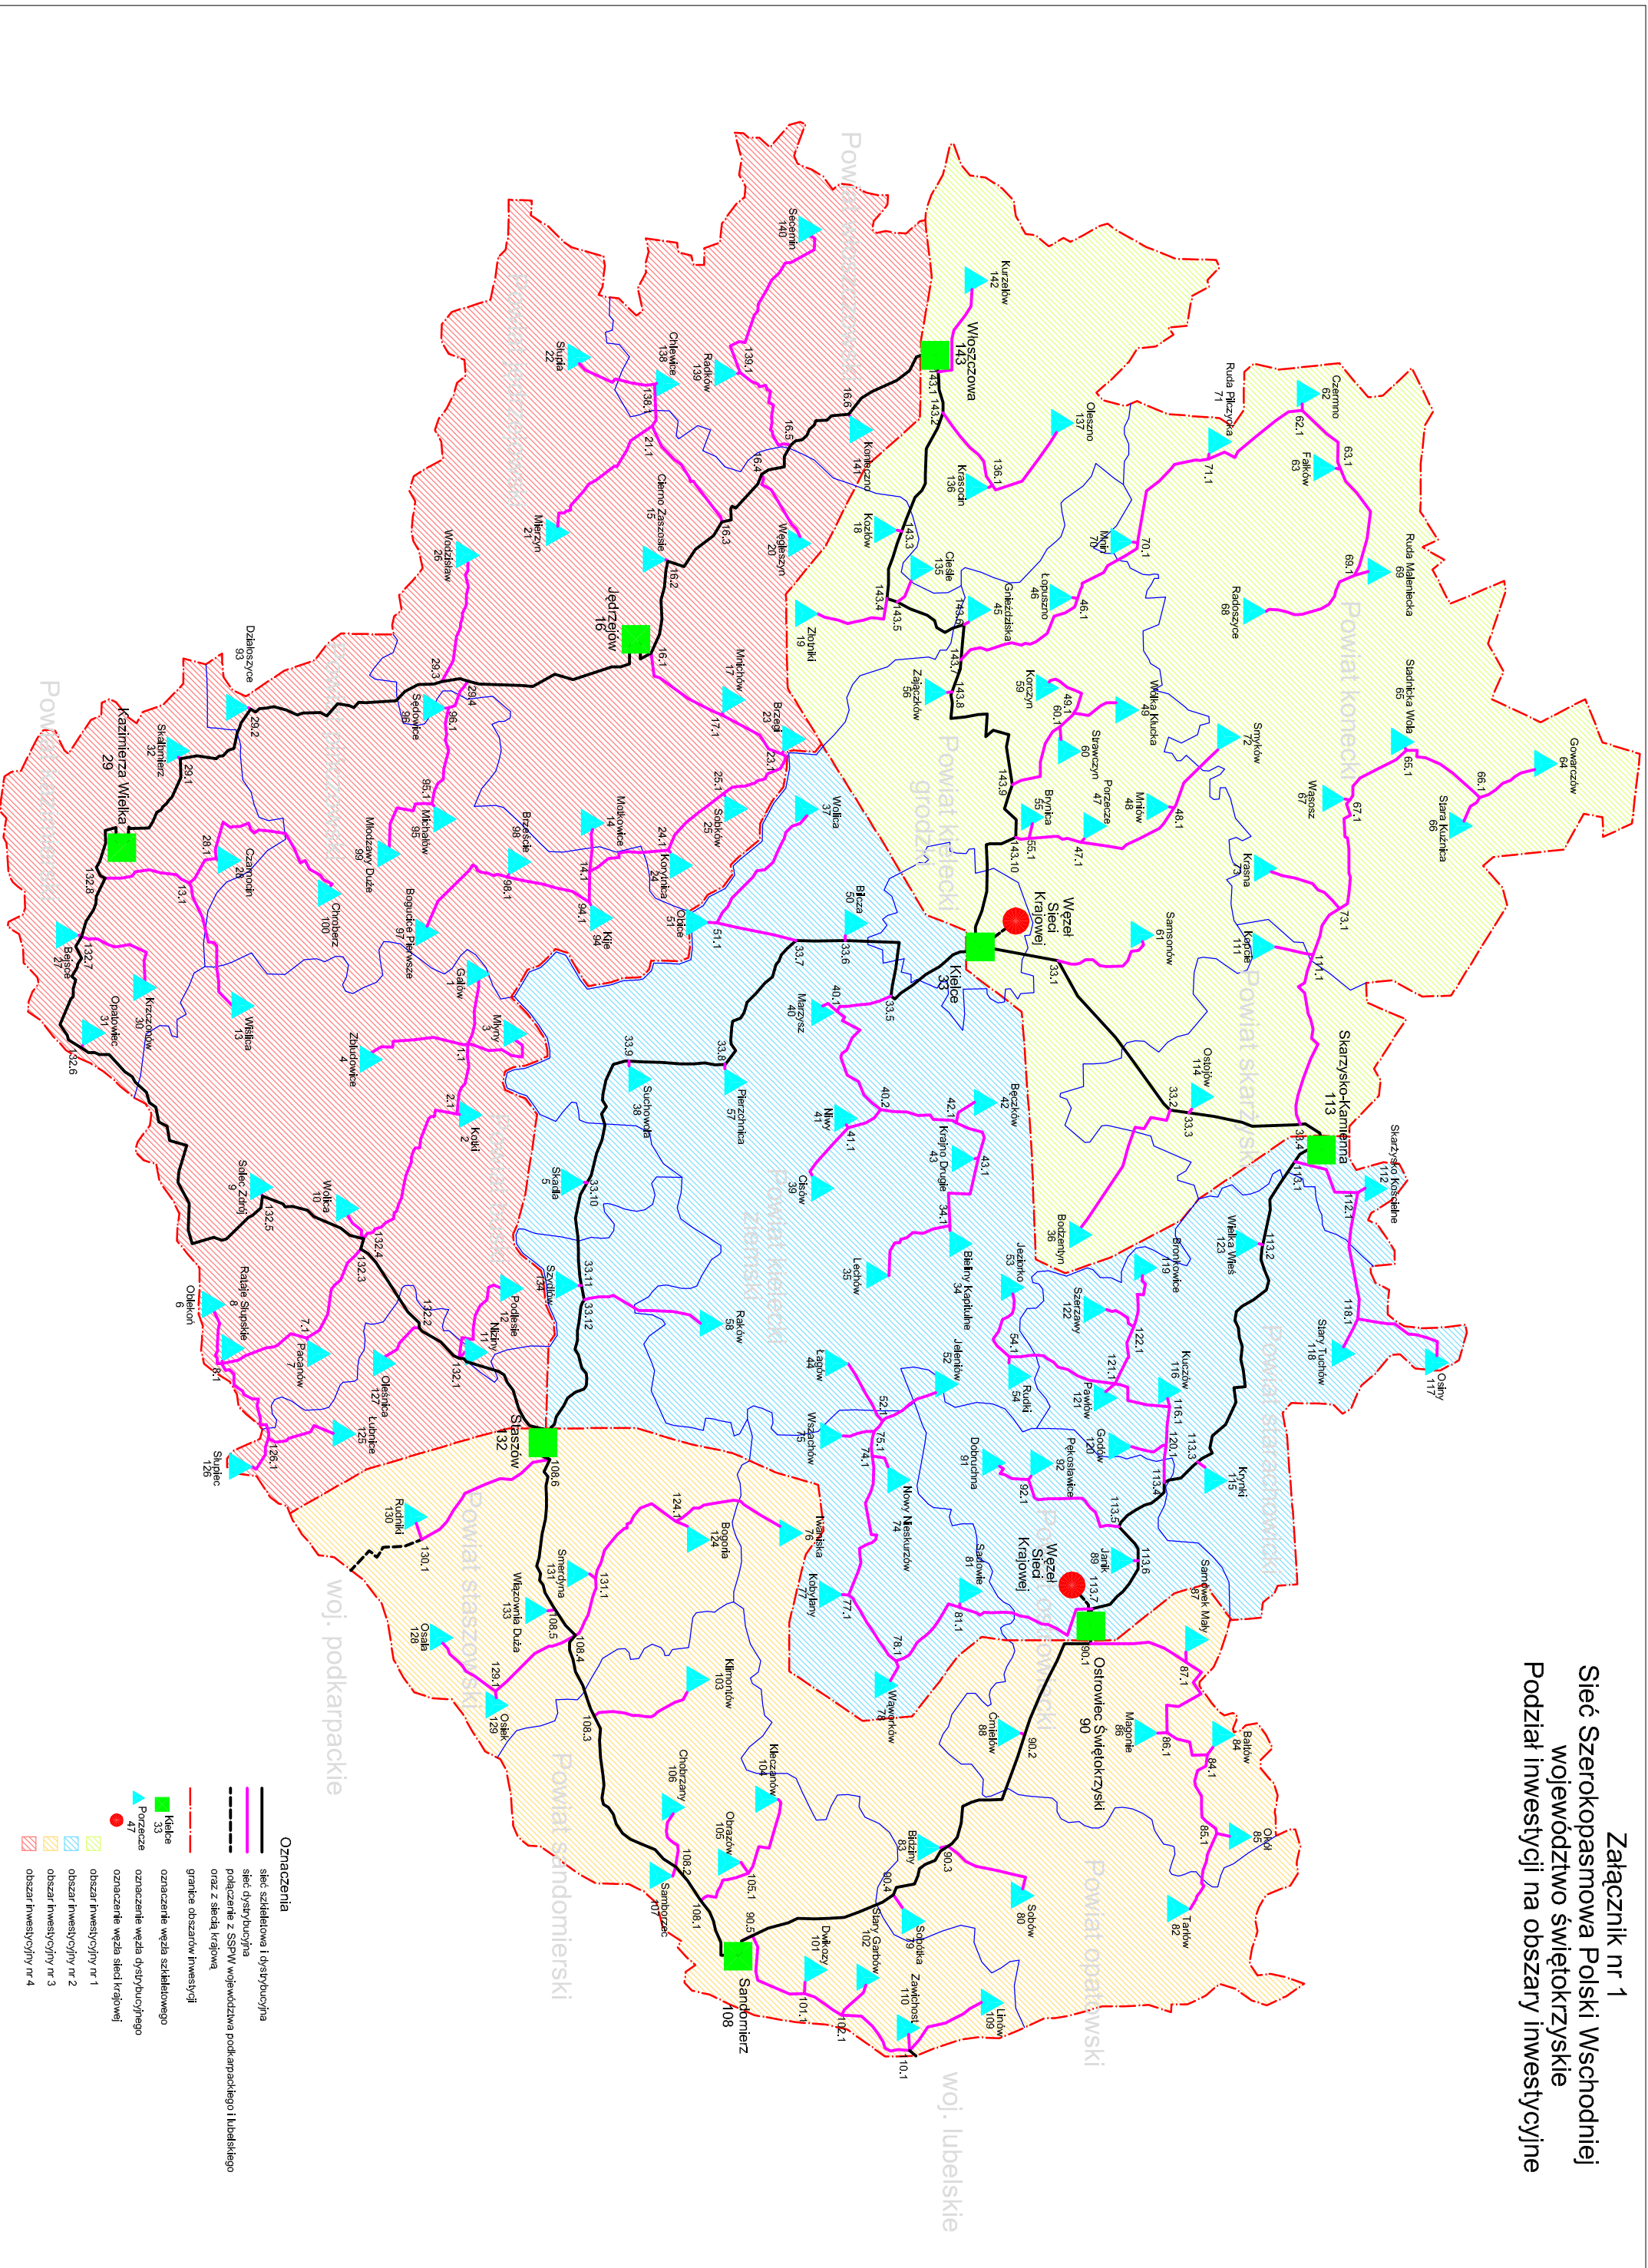

Załącznik nr 1  
 Sieć Szerokopasmowa Polski Wschodniej  
 województwo świętokrzyskie  
 Podział inwestycji na obszary inwestycyjne

Oznaczenia

- sieć szkieletowa i dystrybucyjna
- sieć dystrybucyjna
- połączenie z SRFW województwa podkarpackiego i lubelskiego oraz z siecią krajową
- granice obszarów inwestycji
- Kielce 33
- Ostrowiec Świętokrzyski 90
- Sandomierz 108
- Perzecz 47
- obszar inwestycyjny nr 1
- obszar inwestycyjny nr 2
- obszar inwestycyjny nr 3
- obszar inwestycyjny nr 4